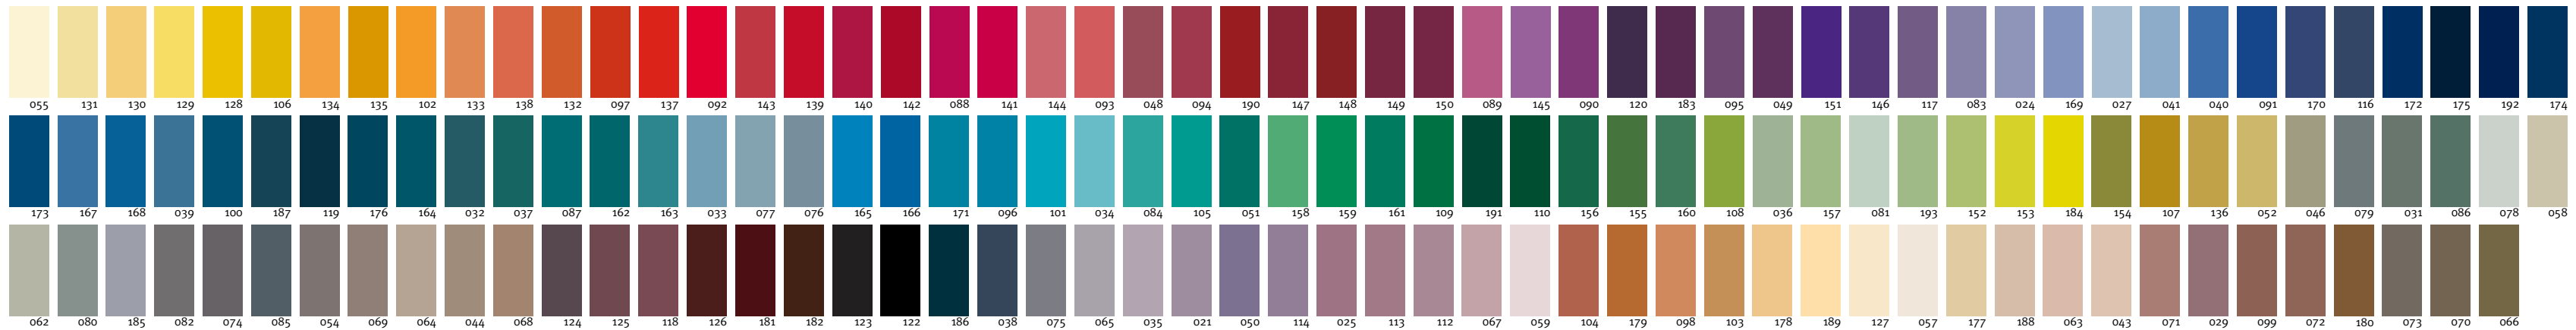

Bitte beachten Sie unsere Maßtoleranz von maximal +/- 3%. *Please mind our tolerance in measurements +/- 3%*
Geringe Farbabweichungen möglich. *Slight colour deviations are possible*

Lieferzeit: 6-8 Wochen *delivery time: 6-8 weeks*

● lieferbar *available*
◐ mit Aufpreis lieferbar *with surcharge available*
○ nicht lieferbar *non-available*

Wählen Sie aus 158 Farben *choose out of 158 standard colours*

Farbabweichungen sind drucktechnisch bedingt. *Colour deviation dependent on print.*