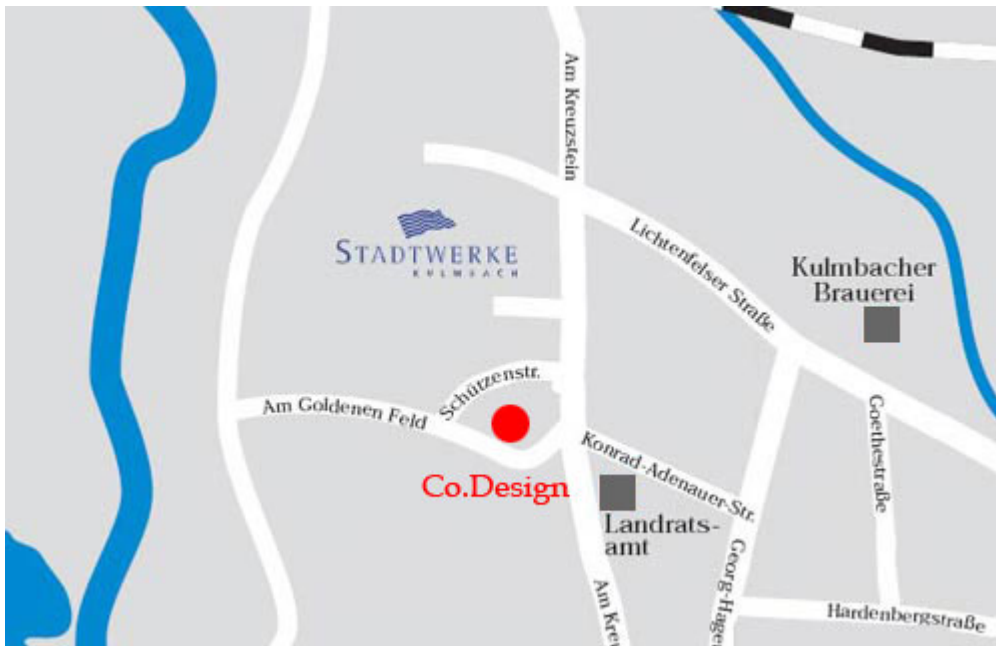

Anfahrtsbeschreibung Co.Design

- Verlassen Sie die Autobahn A70 an der Anschlussstelle Kulmbach/Kronach/Bayreuth West
- Fahren Sie auf der B85 in Richtung Kronach/Kulmbach
- Sie erreichen den Ortseingang Kulmbach nach ca. 10-12 min.
- Fahren Sie ca. 2 km weiter auf der B85 / Bayreuther Str.
- Passieren Sie die Ampelkreuzung (Abzweig Melkendorf/Thurnau/Kulmbach Zentrum)
- Fahren Sie weiter auf der Strasse "Am Kreuzstein" bis zur nächsten Kreuzung
- Dort biegen Sie links ab in die Strasse "Am Goldenen Feld" und sind nach ca. 200m am Ziel.